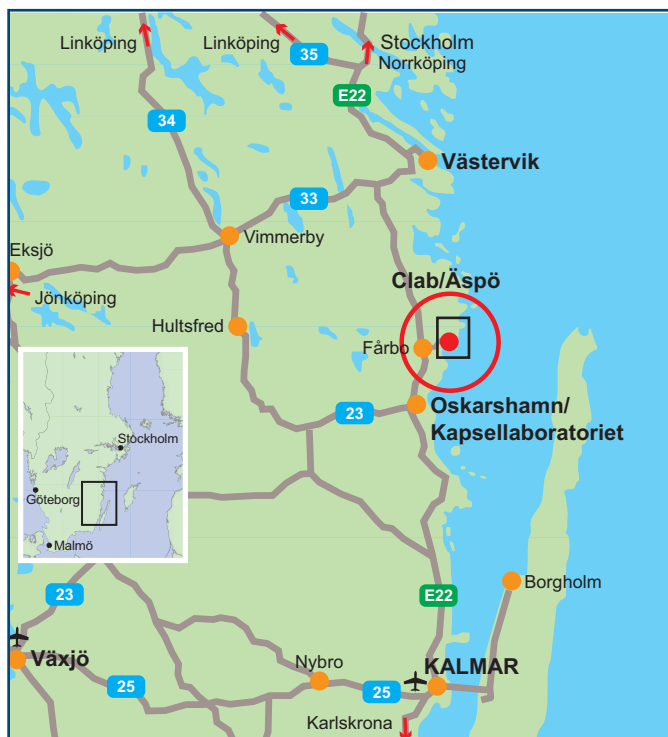

Välkommen till SKB i Oskarshamn – Äspö, Clab och Kapsellaboratoriet

skb.se

Våra anläggningar

- Äspölaboratoriet och Clab ligger 30 km norr om Oskarshamn
- Kapsellaboratoriet är beläget i hamnen i Oskarshamn

Avstånd och restid

- 340 km från Stockholm till Oskarshamn (4,5 h)
- 70 km från Kalmar till Oskarshamn (1 h)
- 340 km från Stockholm till Äspölaboratoriet och Clab (4,5 h)
- 100 km från Kalmar till Äspölaboratoriet och Clab (1,5 h)